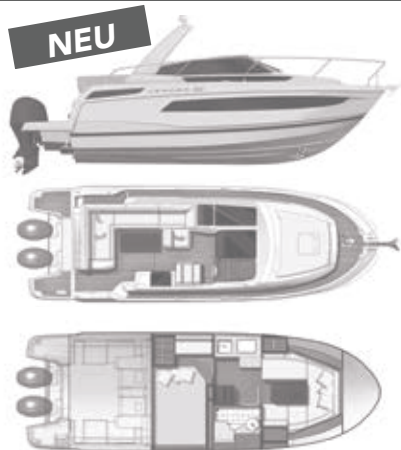

Leader 30 Hors Bord / Outboard

Leader 33 Hors Bord / Outboard

Zulassung gemäß CE-Normen

	Leader 30 Hors Bord Outboard	Leader 33 Hors Bord Outboard
TECHNISCHE MERKMALE		
Länge über Alles	9,34 m	10,44 m
Rumpflänge	7,76 m	8,82 m
Breite	2,98 m	3,32 m
Tiefgang	0,60 m	0,96 m
Höhe über Wasserlinie ohne Bügel, ohne Mast - OPEN	2,16 m	-
Höhe über Wasserlinie mit Bügel, ohne Mast - OPEN	-	3,02 m
Höhe über Wasserlinie mit Bügel und Mast - OPEN	2,94 m	3,38 m
Höhe über Wasserlinie mit Radar und/oder Deckscheinwerfer - OPEN	-	4,28 m
Höhe über Wasserlinie ohne Mast - SPORTOP	-	2,90 m
Höhe über Wasserlinie mit Mast - SPORTOP	-	3,26 m
Höhe über Wasserlinie mit Radar und/oder Deckscheinwerfer - SPORTOP	-	4,14 m
Verdrängung	4 150 kg	4 900 kg
Treibstofftankkapazität	600 l	520 l
Wassertankkapazität	100 l	175 l
Separate Kabinen	1/2	2
Kojen	4	4
CE-Kategorie	B-7 / C-9	B-8 / C-10
Architekt/ Designer	Garroni Design / Mickaël Peters Yacht Design / Jeanneau Design	Garroni Design / Mickaël Peters Yacht Design / Jeanneau Design
OPEN		
GFK-Bügel	■	■ (open)
SPORTOP		
Sportop mit elektrischem Kunststoffschiebedach	-	□
MOTORIZACIÓN		
2x 150 PS	□	-
2x 175 PS	□	-
2x 200 PS	□	-
2x 225 PS	-	□
2x 250 PS	-	□