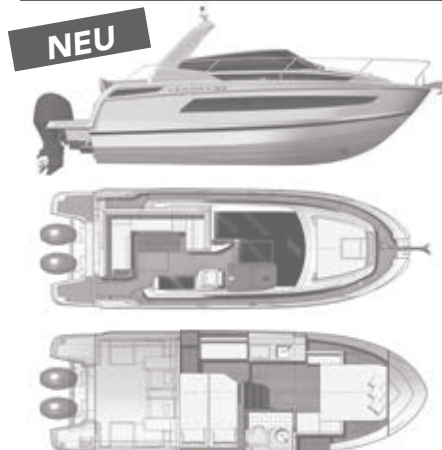

Leader 30 Hors Bord / Outboard

Leader 33 Hors Bord / Outboard

Zulassung gemäß CE-Normen

	Leader 30 Hors Bord Outboard	Leader 33 Hors Bord Outboard
TECHNISCHE MERKMALE		
Länge über Alles	9,34 m	10,44 m
Rumpflänge	7,76 m	8,82 m
Breite	2,98 m	3,32 m
Tiefgang	0,60 m	0,96 m
Höhe über Wasserlinie ohne Bügel, ohne Mast - OPEN	2,16 m	-
Höhe über Wasserlinie mit Bügel, ohne Mast - OPEN	-	3,02 m
Höhe über Wasserlinie mit Bügel und Mast - OPEN	2,94 m	3,38 m
Höhe über Wasserlinie mit Radar und/oder Deckscheinwerfer - OPEN	-	4,28 m
Höhe über Wasserlinie ohne Mast - SPORTOP	-	2,90 m
Höhe über Wasserlinie mit Mast - SPORTOP	-	3,26 m
Höhe über Wasserlinie mit Radar und/oder Deckscheinwerfer - SPORTOP	-	4,14 m
Verdrängung	4 150 kg	4 900 kg
Treibstofftankkapazität	600 l	520 l
Wassertankkapazität	100 l	175 l
Separate Kabinen	1/2	2
Kojen	4	4
CE-Kategorie	B-7 / C-9	B-8 / C-10
Architekt/ Designer	Garroni Design / Mickaël Peters Yacht Design / Jeanneau Design	Garroni Design / Mickaël Peters Yacht Design / Jeanneau Design
OPEN		
GFK-Bügel	■	■ (open)
SPORTOP		
Sportop mit elektrischem Kunststoffschiebedach	-	□
MOTORIZACIÓN		
2x 150 PS	□	-
2x 175 PS	□	-
2x 200 PS	□	-
2x 225 PS	-	□
2x 250 PS	-	□